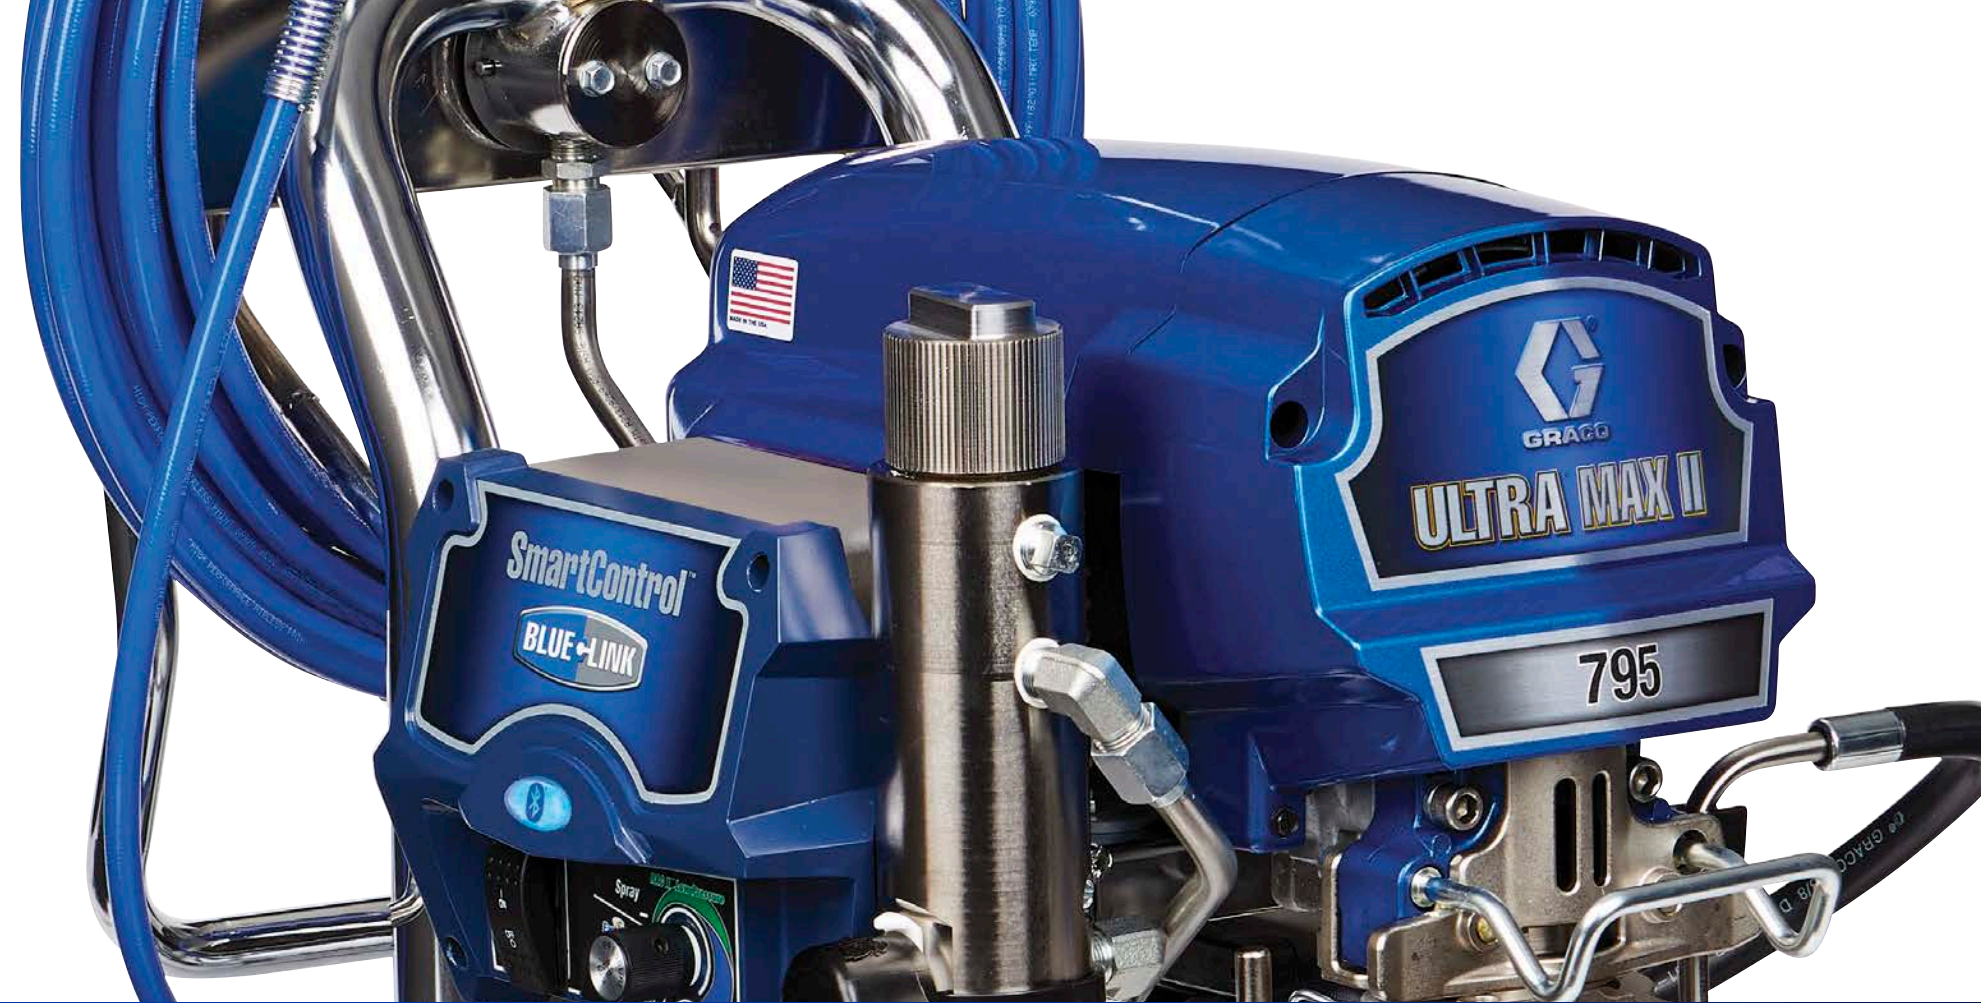

ROCIADORES ELÉCTRICOS

Línea completa de rociadores sin aire eléctricos profesionales de Graco

CALIDAD COMPROBADA. TECNOLOGÍA LÍDER.

NO HAY NADA MEJOR QUE UN ROCIADOR ELÉCTRICO GRACO

Los contratistas experimentados conocen la diferencia. Los rociadores eléctricos profesionales Graco son inversiones sólidas con un desempeño confiable año tras año.

Los rociadores eléctricos profesionales de Graco 100 % probados en fábrica y en campo son fabricados, ensamblados y reparados en los Estados Unidos.

GARANTÍA LÍDER EN LA INDUSTRIA

Detrás de cada rociador Graco está la mejor garantía de la industria. Probablemente nunca use la garantía de Graco, pero si la necesita, estaremos allí.

SOLUCIONES ÚNICAS DE GRACO QUE MANTIENEN UN ROCIADO CONSTANTE

PATENTADO

LAS BOMBAS MÁS DURADERAS NUNCA ANTES CONSTRUIDAS

- La vida útil más prolongada en la industria con la varilla de pistón giratoria Vortex™
- 6 veces más galones rociados entre reacondicionamientos
- Extiende la vida útil de la varilla de pistón 3 veces más, proporcionando el costo de propiedad más bajo de la industria