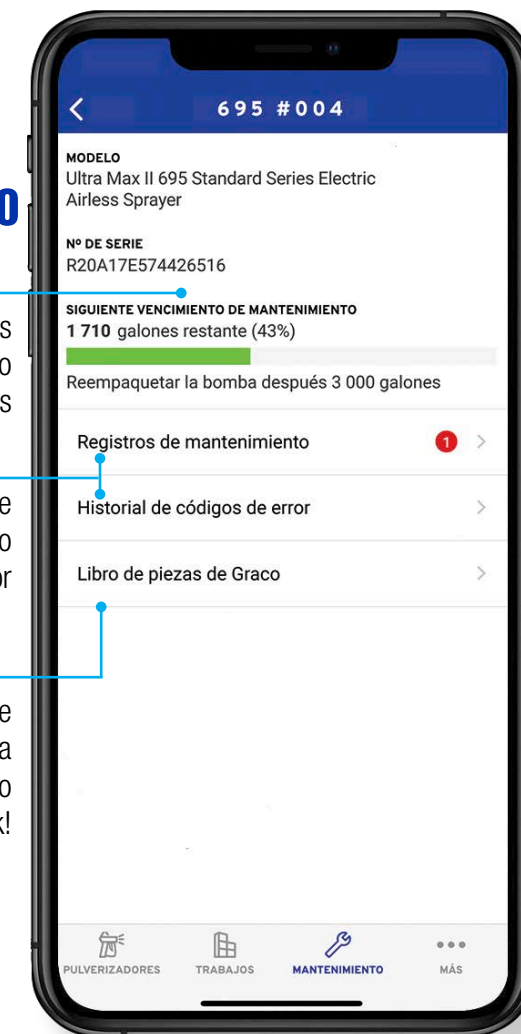

Administre su equipo y sus suministros

CONOZCA EL PROGRESO DEL TRABAJO

Monitoree la productividad por hora para garantizar que el trabajo se realice a tiempo con los materiales necesarios

Haga menos visitas a los lugares de trabajo

UBIQUE CADA ROCIADOR

Conozca la ubicación exacta de sus rociadores y la productividad por hora

MAXIMICE EL TIEMPO DE ACTIVIDAD

Monitoree los horarios de mantenimiento preventivo y reciba alertas

Acceso a registros de mantenimiento histórico completos de cada rociador

¡Busque fácilmente piezas de servicio para su rociador con Graco PartsBook!

COMIENZE HOY MISMO

Active BlueLink en su negocio ahora. ¡Descargue la aplicación BlueLink ahora!

Download on the App Store

GET IT ON Google Play