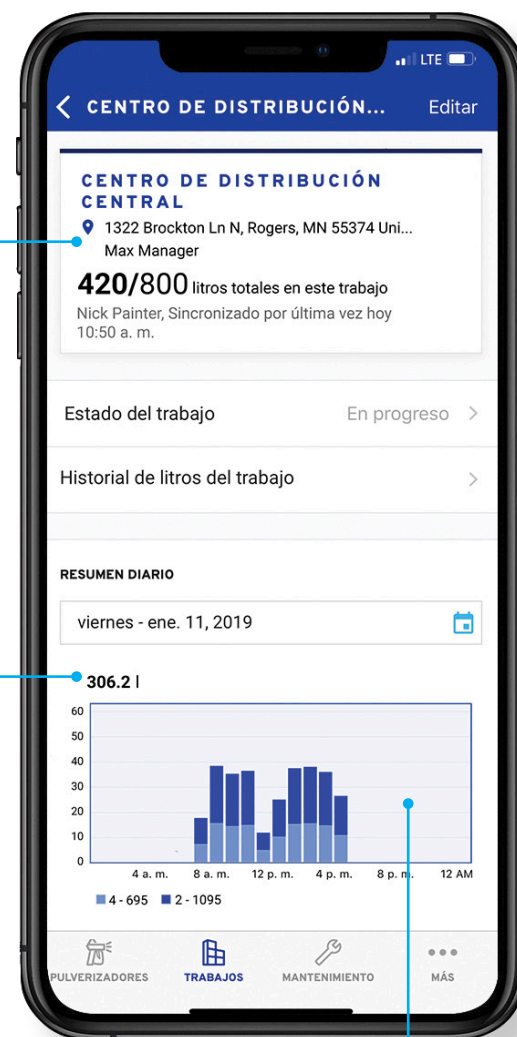

MANTENGA EL CONTROL CON BLUELINK

BlueLink conecta a las personas y los equipos que impulsan su negocio de una manera completamente nueva. Ya sea en el lugar de trabajo, en la oficina o en cualquier lugar entre ambos, BlueLink proporciona la información crítica que necesita todos los días: ¡incluido el acceso al sitio de trabajo en tiempo real, alertas instantáneas de mantenimiento, informes de productividad a pedido y mucho más!

CÓMO FUNCIONA:

1

LOS DATOS SE ALMACENAN EN EL ROCIADOR

2

SE ACTUALIZAN AUTOMÁTICAMENTE CADA VEZ QUE LOS EMPLEADOS ESTÁN CERCA DEL ROCIADOR

3

EXPERIMENTE LOS RESULTADOS QUE IMPULSAN LAS GANANCIAS A TRAVÉS DE UNA MEJOR GESTIÓN DE TRABAJO

- USO GRATUITO, SIN CARGOS MENSUALES
- COMPRIS SUR TOUS LES MODÈLES ULTRA MAX II 695-1595
- SELECCIONE ENTRE 13 IDIOMAS

Compare la precisión de las ofertas; ¡conozca los datos de productividad desde cualquier lugar!

Administre su equipo y sus suministros

CONOZCA EL PROGRESO DEL TRABAJO

Monitoree la productividad por hora para garantizar que el trabajo se realice a tiempo con los materiales necesarios